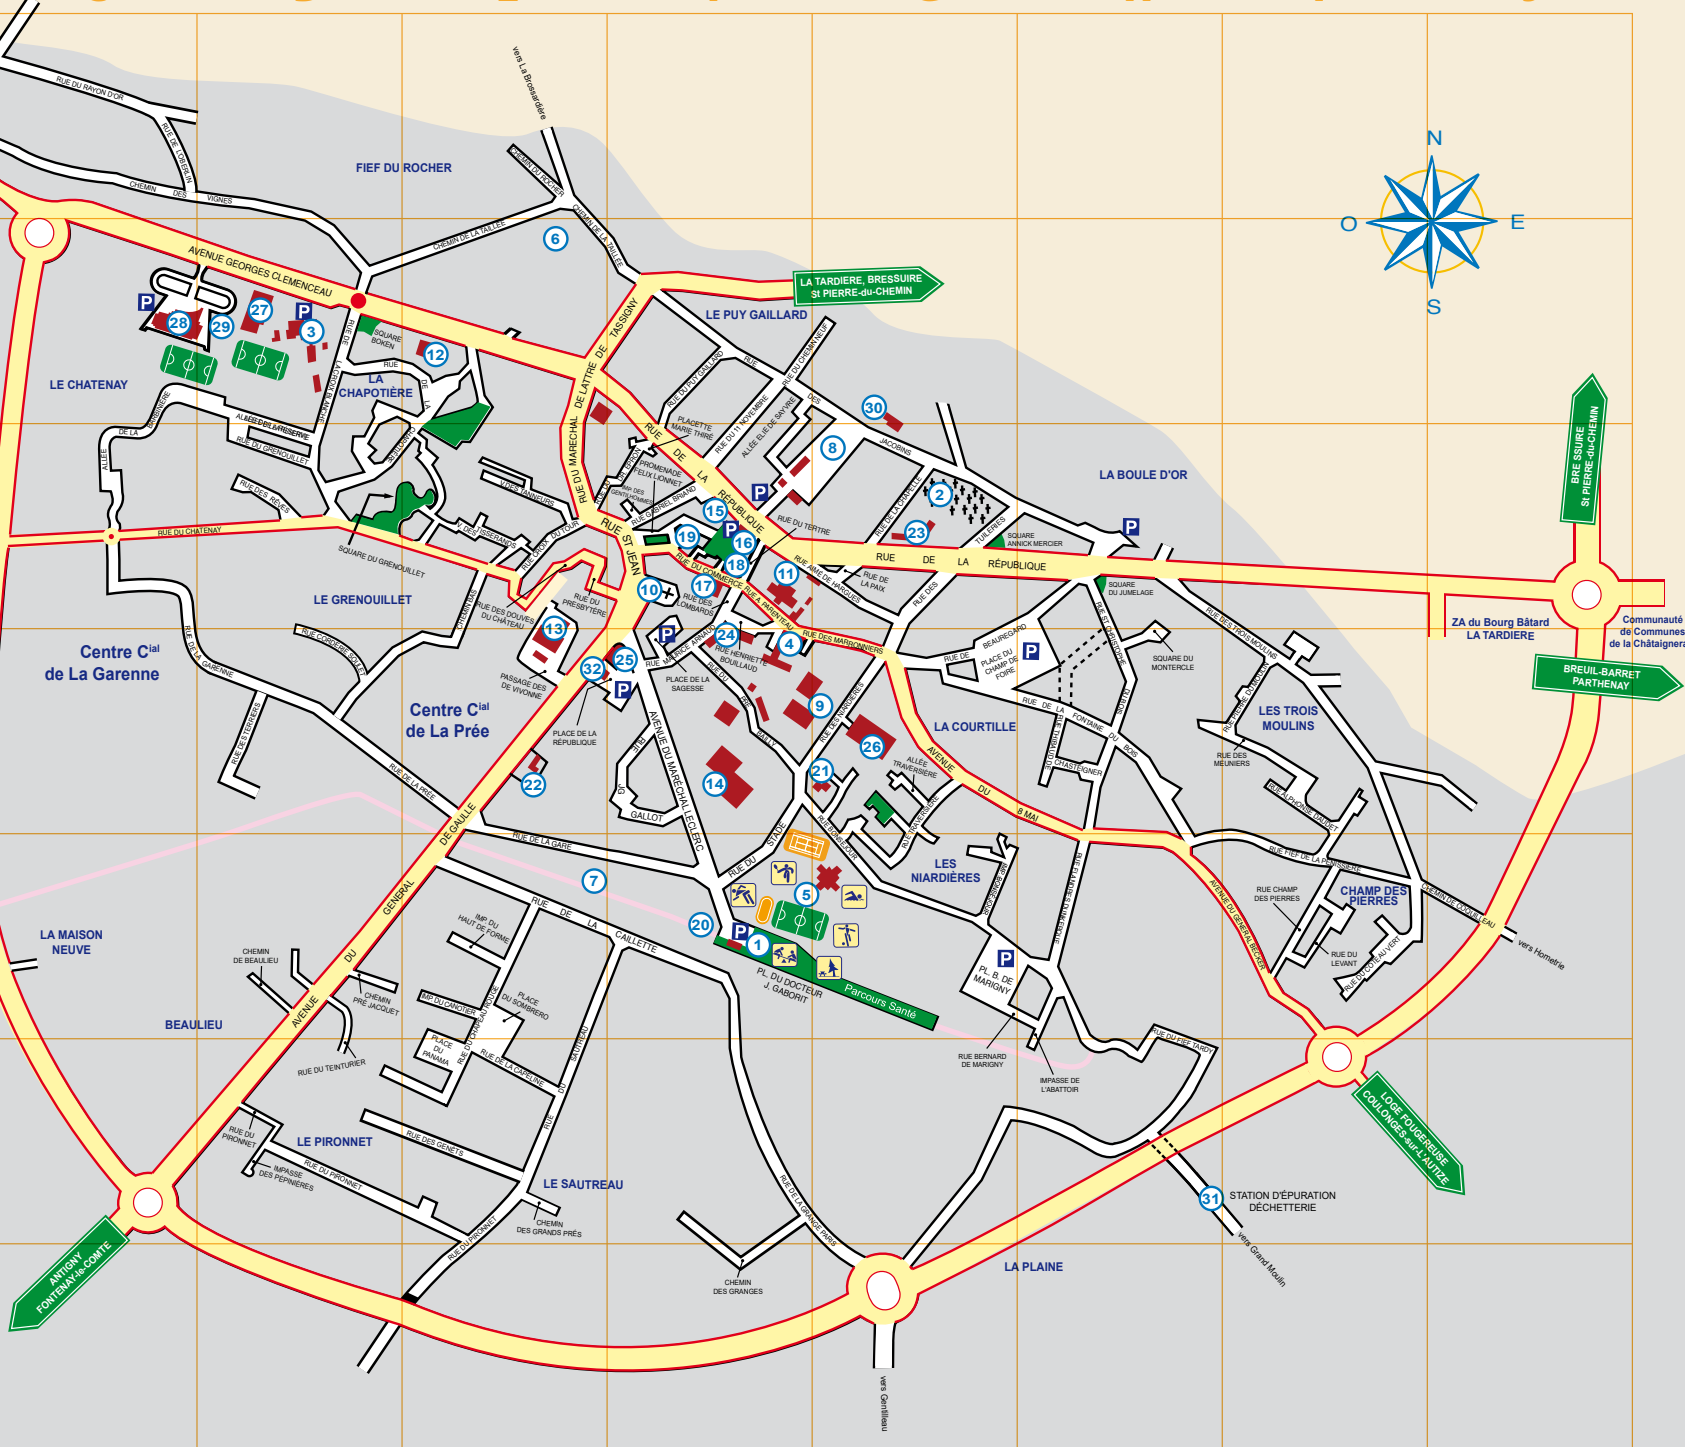

A B C D E F G H I J

1
2
3
4
5
6
7

Environ 300 m.

ADRESSES UTILES

- 1 Ancienne Gare (F-5)
- 2 Cimetière (G-3)
- 3 Collège Pierre-Mendes-France (D-2)
- 4 Collège Saint-Joseph (F-4)
- 5 Complexe Sportif (F-5)
- 6 Maison France Services (E-2)
- 7 Espace de La Gare (E-5)
- 8 Groupe Scolaire Elie-de-Sayvre (G-3)
- 9 Ecole Sainte-Marie (G-4)
- 10 Eglise Saint-Jean-Baptiste (F-3)
- 11 Cédéthèque (F-3)
- 12 Gendarmerie (E-2)
- 13 Halte Garderie (E-4)
- 14 Hôpital des Collines Vendéennes (F-4)
- 15 La Poste (F-3)
- 16 Mairie (F-3)
- 17 Maison du Bailliage (F-3)
- 18 Médecine du Travail (F-3)
- 19 Office de tourisme (F-3)
- 20 Pôle santé, centre médico-social (F-5)
- 21 Mille Clubs (G-4)
- 22 Pompiers (E-4)
- 23 Résidence Bon Accueil (G-3)
- 24 Résidence du Pré Bailly (F-4)
- 25 Espace Belle Epine (F-4)
- 26 Salle Bonséjour (G-4)
- 27 Salle Clemenceau (D-2)
- 28 Salle des Silènes (C-2)
- 29 Salle de Gymnastique (D-2)
- 30 Services Techniques (G-2)
- 31 Station d'épuration - Déchetterie (H-6)
- 32 Trésorerie (E-4)

MOULLERON St GERMAIN
SHANTONNAY
LA ROCHE-sur-YON

St MAURICE-le-GIRARD
La GAILLÈRE

ANTENNE
FONTENAY-le-COMTE

LA TARDIERE, BRESSUIRE
St PIERRE-du-CHEMIN

RUE SOUIRE
St PIERRE-du-CHEMIN

BREUIL-BARRET
PARTHENAY

LOUÉ-FRÉGUERIE
COM-LONGES-et-L'ATLÈZE

Centre Cial
de La Garenne

Centre Cial
de La Prée

LA MAISON
NEUVE

BEAULIEU

LE PIRONNET

LE SAUTREAU

LA PLAINE

LA BOULE D'OR

LES TROIS
MOULINS

CHAMP DES
PIERRES

CHAMP DES
PIERRES

CHAMP DES
PIERRES

CHAMP DES
PIERRES

CHAMP DES
PIERRES

CHAMP DES
PIERRES

CHAMP DES
PIERRES

CHAMP DES
PIERRES

CHAMP DES
PIERRES

CHAMP DES
PIERRES

CHAMP DES
PIERRES

CHAMP DES
PIERRES

CHAMP DES
PIERRES

CHAMP DES
PIERRES

CHAMP DES
PIERRES

CHAMP DES
PIERRES

CHAMP DES
PIERRES

CHAMP DES
PIERRES

CHAMP DES
PIERRES

CHAMP DES
PIERRES