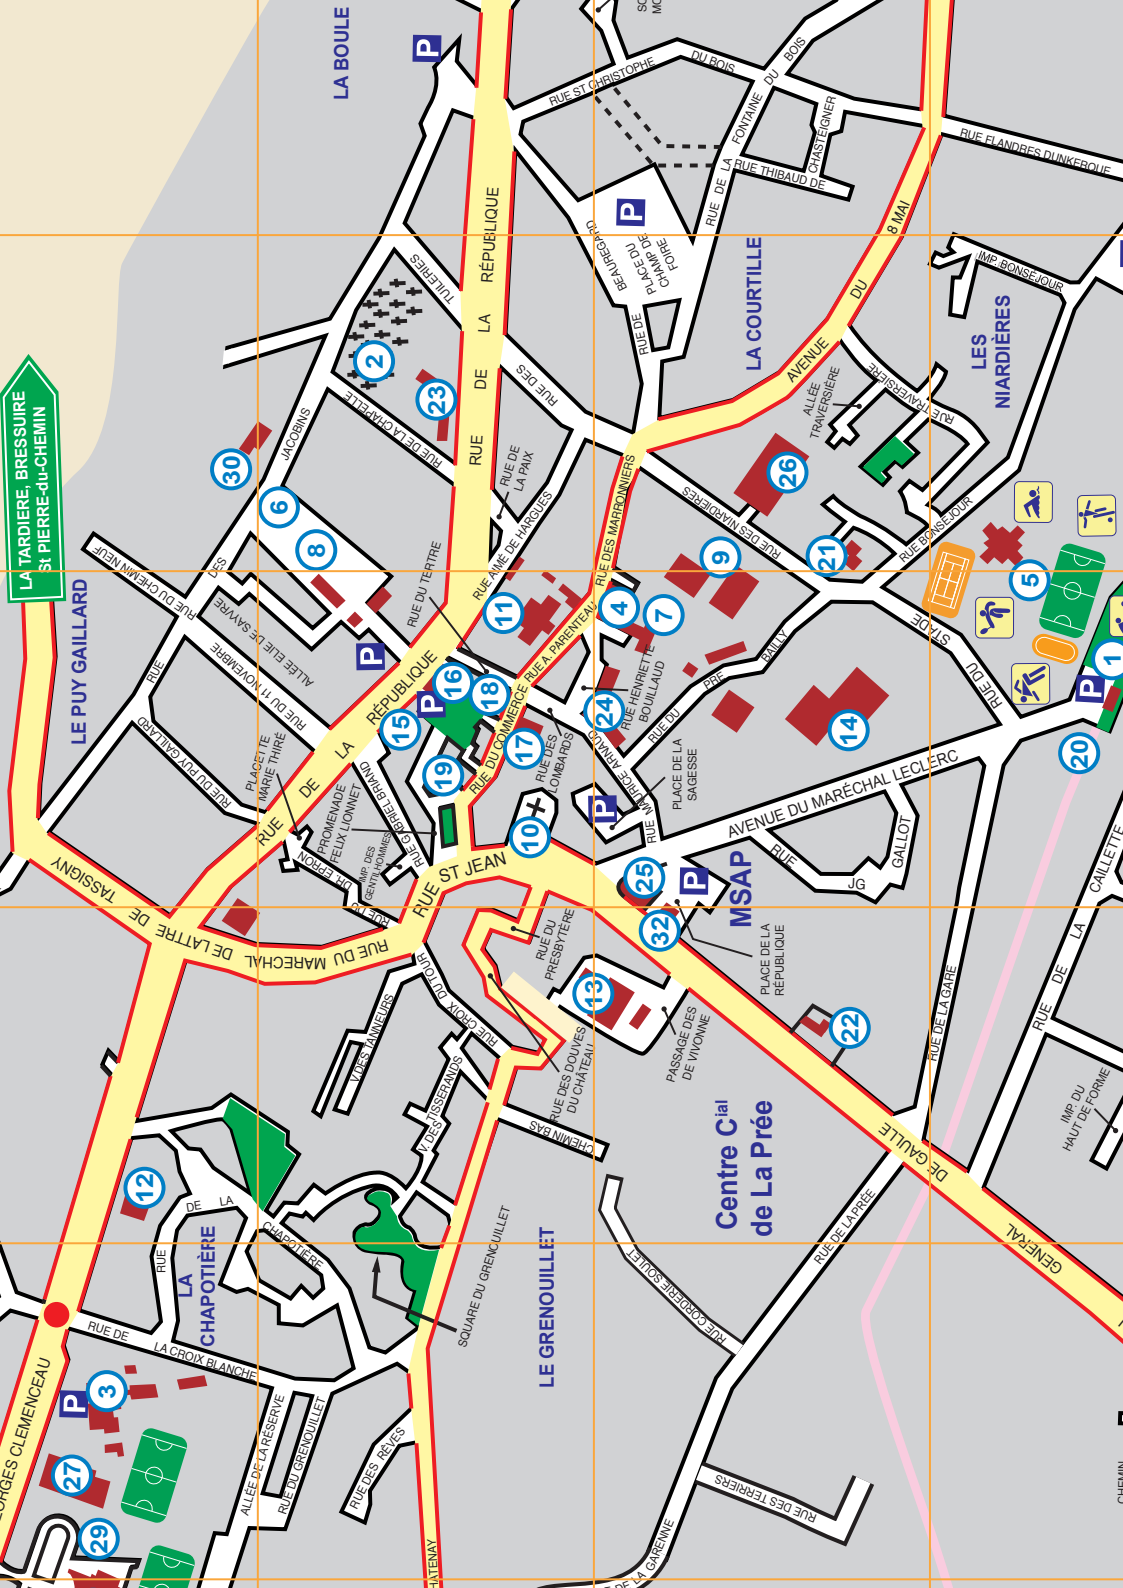

RUE SUIRE
St PIERRE-DE-CHEMIN

BREUIL-BARRET
PARTHENAY

LOGE-FORGEUSE
COULONGES-LE-VALTIERE

Communauté
de Communes
de la Châtagneraie

vers Hémaré

vers Grand Moulin

Abattoir	Impasse de l'.....	H5	Marigny	Rue Bernard de	H5
Bailliage	Passage du	F3	Marigny	Place Bernard de	G5
Bas	Chemin	E3	Marronniers	Rue des	G4
Beaulieu	Chemin de	D5	Maurice Arnaud Rue		F4-F3
Beauregard	Rue de	G4-H3	Meuniers	Rue des	I4
Becker	Avenue du Général	H5-I6	Montercle	Square du	H4
Bois	Rue de la Fontaine du	H4	Moulin	Rue Pierre du	I4
Bonséjour	Impasse	G5	Moullins	Rue des Trois	H3-I5
Bonséjour	Rue	F4-H5	Neuf	Rue du Chemin	F2-G2
Bouillaud	Rue Henriette	F3	Niardières	Rue des	G4-F4
Boule d'Or	Place de la	H3	Novembre	Rue du 11	F3-F2
Briand	Rue Gabriel	F3	Oberlin	Rue de l'	C1
Caillette	Rue de la	E5-F5	Paix	Rue de la	G3
Canotier	Impasse du	E5	Palais	Passage du	F3
Capeline	Rue de la	E6	Panama	Place du	E5-E6
Chapeau rouge	Rue du	E5 E6	Parenteau	Rue Amélie	F3
Chapelle	Rue de la	G3	Paris	La Grange	F6
Chapotière	Rue de la	D2-D3	Paris	Chemin de la Grange ...	F5-G7
Chasteigner	Rue Thibaud de	H4	Pénissière	Rue du Fief de la	H5-I5
Château	Rue des Douves du	E3	Pierres	Rue Champ des	I5
Châtenay	Rue du	E3-C3	Pironnet	Rue du	D6
Clemenceau	Avenue Georges	E2-C2	Pré Bailly	Rue du	F4
Commerce	Rue du	F3	Prée	Rue de la	E4-D4
Coquilleau	Chemin de	J5	Presbytère	Rue du	F3-E3
Corderie Soulet	Rue	D4	Rayon d'or	Rue du	C1
Coteau vert	Rue du	I5	République	Rue de la	E2-H3
Croix Blanche	Rue de la	D3-D2	République	Place de la	F4
Daudet	Rue Alphonse	I4	Réserve	Allée de la	D3-D2
Dunkerque	Rue Flandres	H5	Rêves	Rue des	D3
Eglise	Place de l'	F3	Rocher	Chemin du	E1
Epron	Rue du Docteur	E3-F3	Sagesse	Place de la	F3-F4
Foire	Place du Champ de	G4-H4	St Ch. du Bois	Rue	H3-H4
Gaborit	Place Jean	F5	Saint Jean	Rue	F3-E3
Gaillard	Rue du Puy	F2	Sautreau	Le	E6
Gallo	Rue Jean-Gabriel	F4	Sautreau	Rue du	F5-E7
Gare	Rue de la	E4-F5	Sayvre	Allée Elie de	F3-F2
Garenne	Rue de la	C3 - C4 - D4	Sombbrero	Place du	E5-E6
Gaulle	Avenue du Général De	F4-C6	Stade	Rue du	F4-F5
Genêts	Rue des	E6	Taillée	Chemin de la	D2-F2
Gentilshommes	Impasse des	F3	Tanneurs	Venelle des	E3
Grenouillet	Rue du	D3	Tardy	Rue du Fief	H5-G7
Hargues	Rue Aimé de	F3-G3	Tassigny	Rue Mal de Latre de	E3-F2
Haut de forme	Impasse du	E5	Teinturier	Rue du	D5 - D6
Hotel de Ville	Place de l'	F3	Terre	Rue du	F3
Jacobins	Rue des	F2-H3	Terriers	Rue des	D4
Jacquet	Chemin du Pré	D5	Tisserands	Venelle des	E3
Leclerc	Avenue du Maréchal	F4-F5	Tour	Rue Croix du	E3
Levant	Rue du	I5	Traversière	Allée	G4
Lionnet	Promenade Félix	F3	Traversière	Rue	G4-G5
Lombards	Rue des	F3	Tuileries	Rue des	G4-G3
Mai	Avenue du 8	G4-H5	Vignes	Chemin des	D2-B1
Maison Neuve	La	C5	Vivonne	Passage des De	E4
Marie-Thiré	Placette	F3			