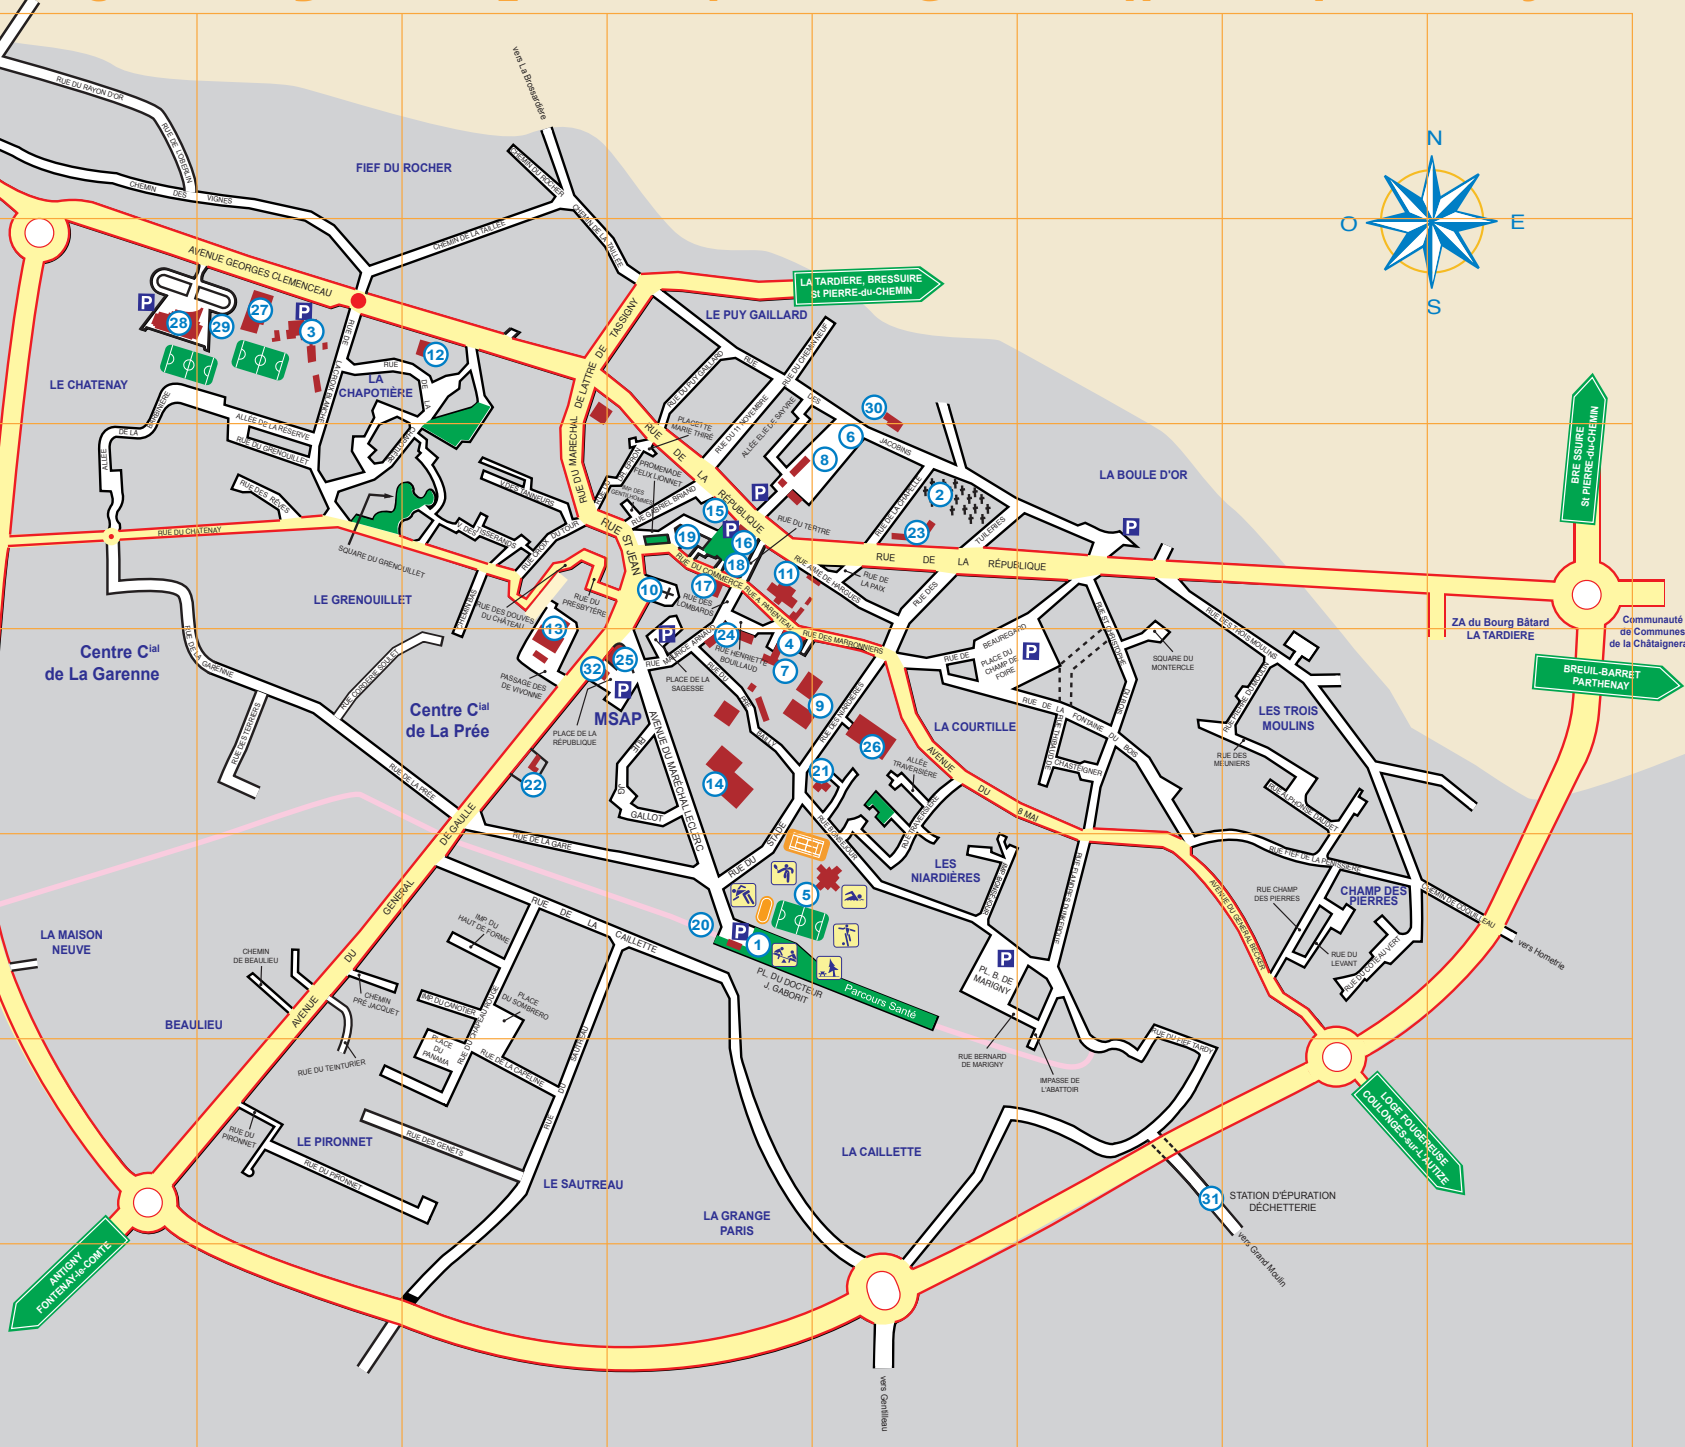

A B C D E F G H I J

1

Environ 300 m.

2

3

ADRESSES UTILES

- 1 Ancienne Gare (F-5)
- 2 Cimetière (G-3)
- 3 Collège Pierre-Mendes-France (D-2)
- 4 Collège Saint-Joseph (F-4)
- 5 Complexe Sportif (F-5)
- 6 Ecole Maternelle du Chat Perché (G-3)
- 7 Ecole Maternelle Sainte-Marie (F-4)
- 8 Ecole Primaire Elie-de-Sayvre (G-3)
- 9 Ecole Primaire Sainte-Marie (G-4)
- 10 Eglise Saint-Jean-Baptiste (F-3)
- 11 Cédéthèque (F-3)
- 12 Gendarmerie (E-2)
- 13 Halte Garderie (E-4)
- 14 Hôpital des Collines (F-4)
- 15 La Poste (F-3)
- 16 Mairie (F-3)
- 17 Maison du Bailliage (F-3)
- 18 Médecine du Travail (F-3)
- 19 Office de tourisme (F-3)
- 20 Pôle santé, centre médico-social (F-5)
- 21 Mille Clubs (G-4)
- 22 Pompiers (E-4)
- 23 Résidence Bon Accueil (G-3)
- 24 Résidence du Pré Bailly (F-4)
- 25 Espace Belle Epine (F-4)
- 26 Salle Bonséjour (G-4)
- 27 Salle Clemenceau (D-2)
- 28 Salle des Silènes (C-2)
- 29 Salle de Gymnastique (D-2)
- 30 Services Techniques (G-2)
- 31 Station d'épuration - Déchetterie (H-6)
- 32 Trésorerie (E-4)

4

5

6

7

MOUILLERON en PAREDS
CHANTONNAY
LA ROCHE-SUR-YON

St MAURICE-le-GIRARD
La GAILLÈRE

ANTENNE
FONCTIONNAIRE COMTE

LA TARDIERE, BRESSEUIRE
St PIERRE-DE-CHEMIN

RUE SUIRE
St PIERRE-DE-CHEMIN

BREUIL-BARRET
PARTHENAY

LOGE-FORGEUSE
COULONGES-LE-VALTIERE

Communauté
de Communes
de la Châtagneraie

vers Hémaré

vers Grand Moulin