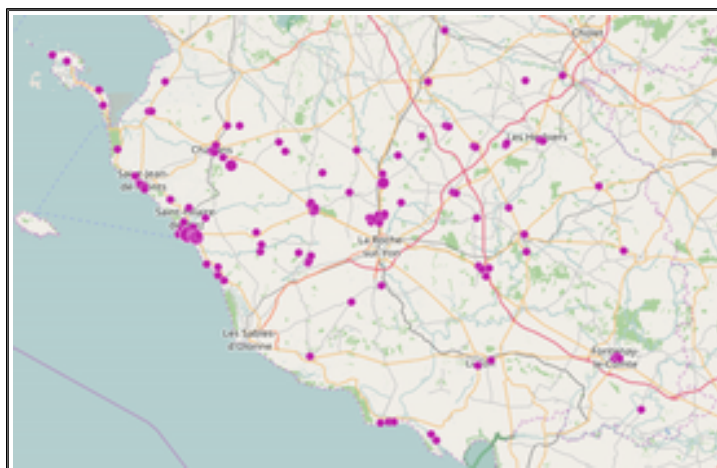

COMMUNIQUE DE LA GENDARMERIE

Vois à la roulotte

Mesdames, Messieurs les Maires de Vendée,

LES FAITS :

Depuis le début du mois de mai, une recrudescence des "vois à la roulotte" (un vol à la roulotte est un vol commis dans un véhicule) est constatée sur l'ensemble de la zone de compétence gendarmerie du département de la Vendée. Le littoral est plus particulièrement touché mais aucun secteur en est exempt (cf cartographie ci-contre).