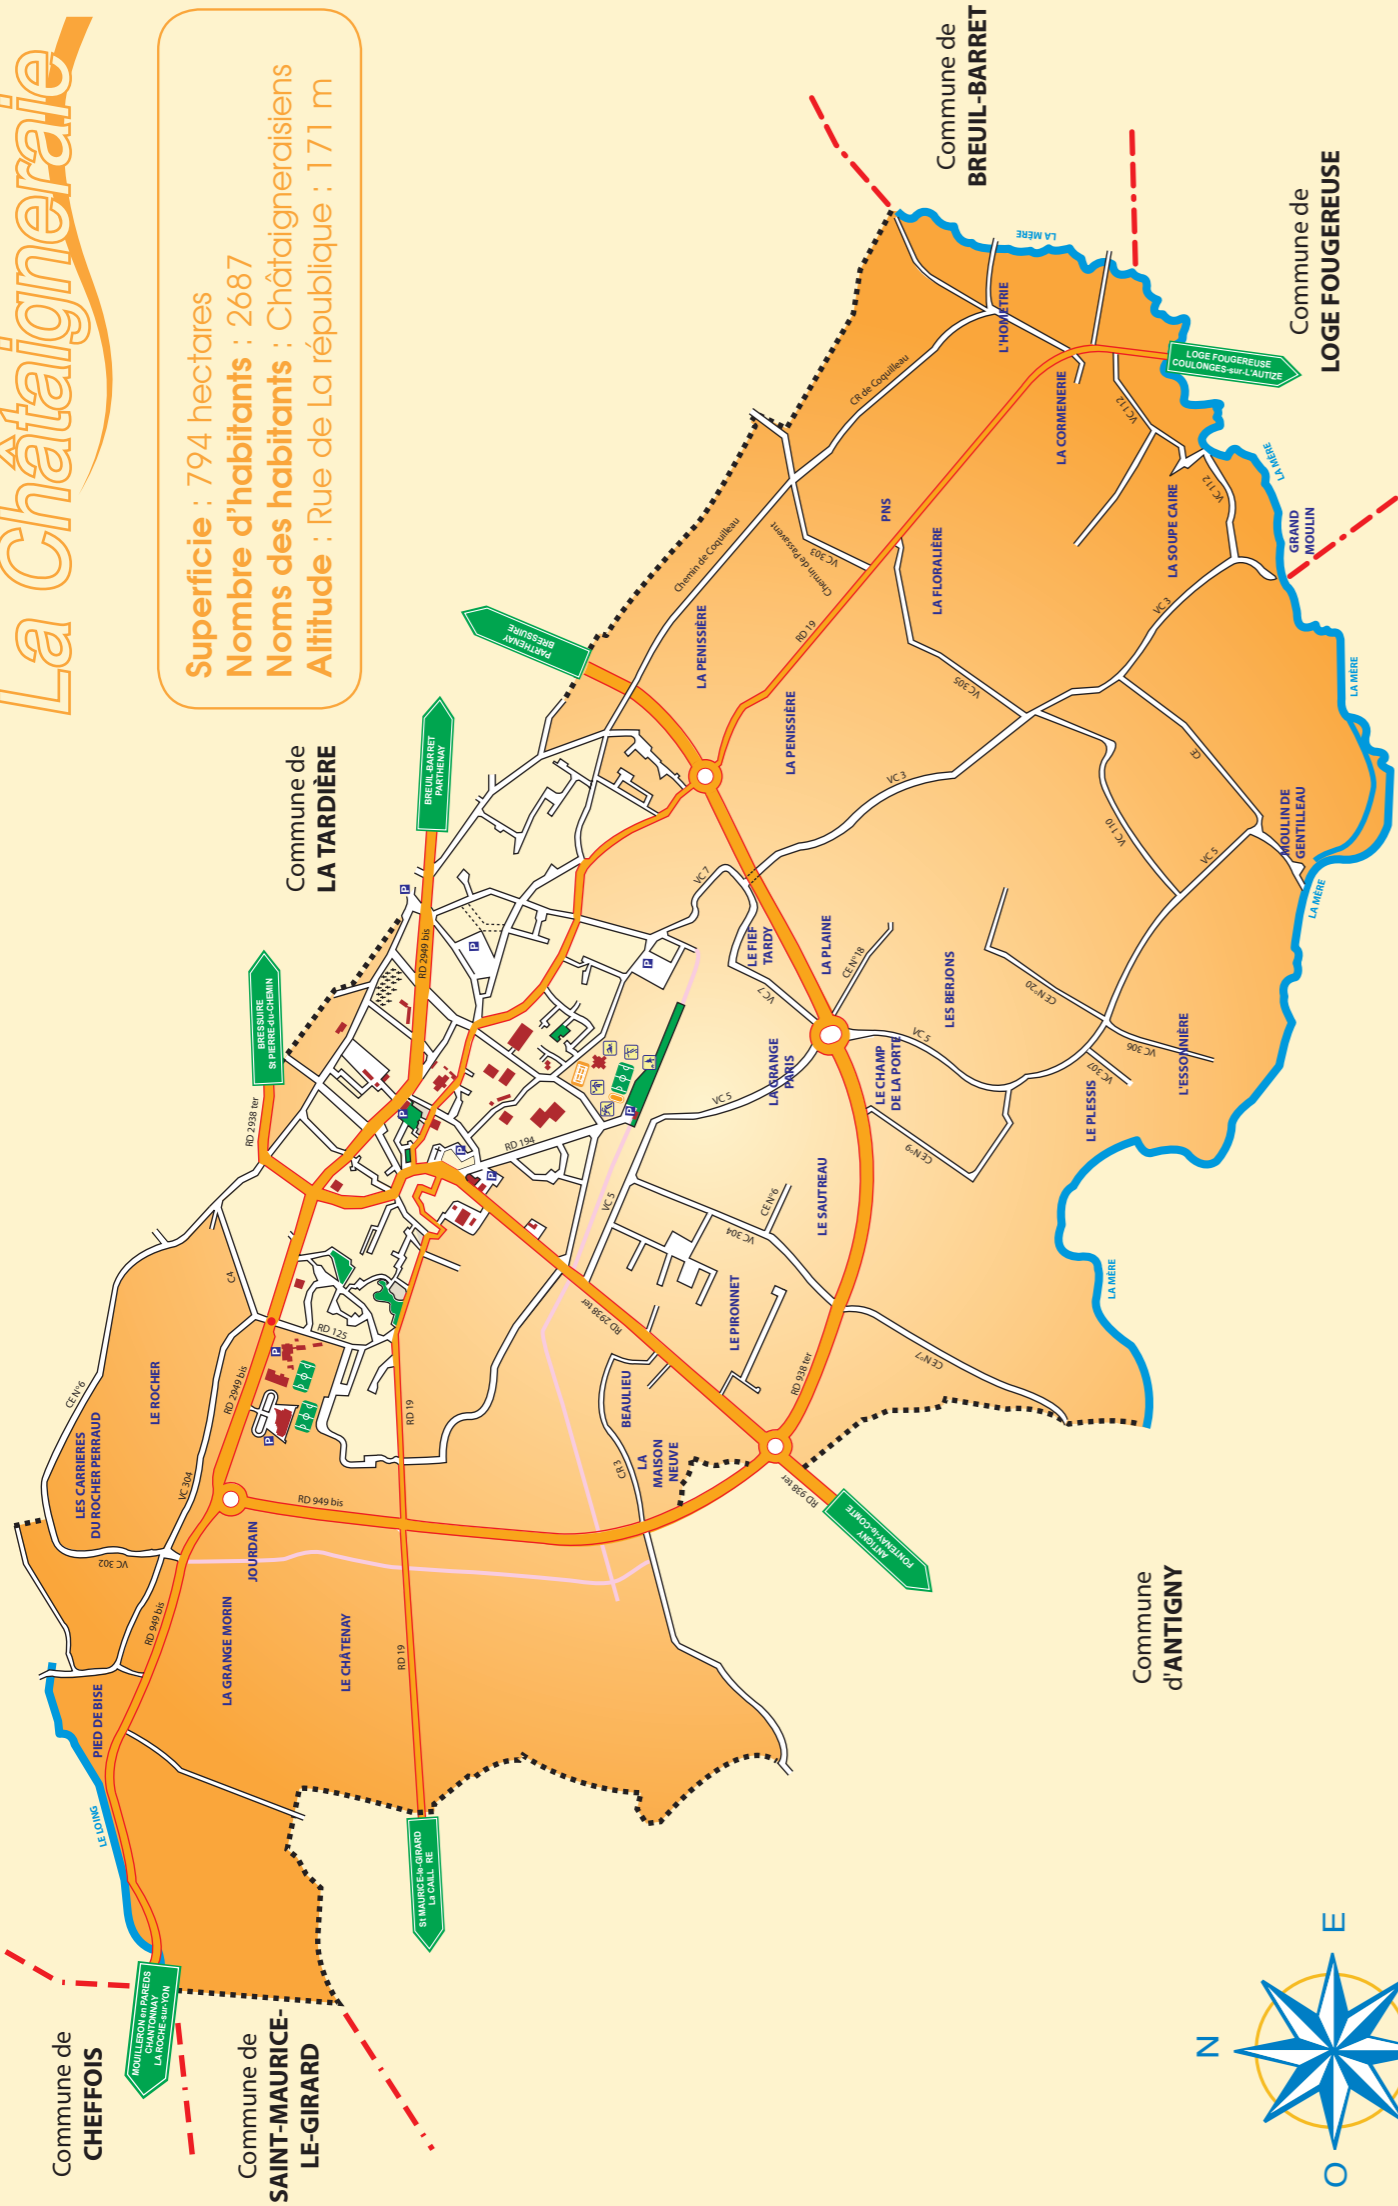

# La Châtaigneraie

Superficie : 794 hectares  
 Nombre d'habitants : 2687  
 Noms des habitants : Châtaigneraisiens  
 Altitude : Rue de La république : 171 m